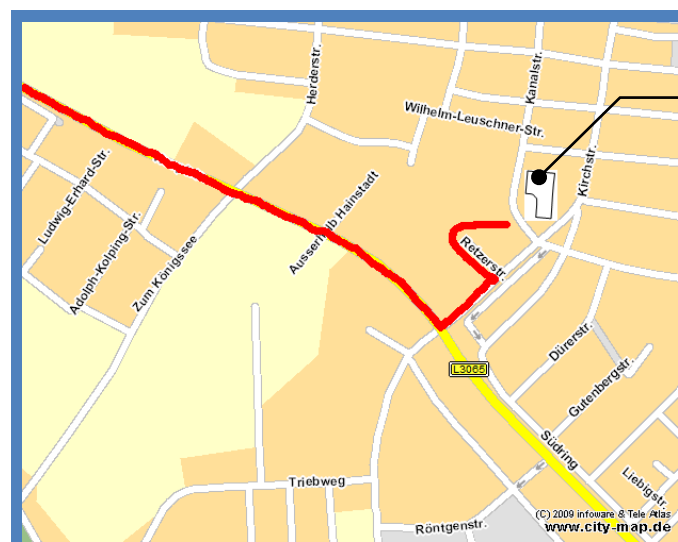

Anfahrt zum Vereinsheim der Musikgesellschaft Eintracht 1888 Hainstadt e.V.

Von der Anschlußstelle Hanau auf die B45 Richtung Hanau abfahren, am Tannenmühlkreisel an der 1. Ausfahrt Richtung Hainburg fahren. Der L3416 nach Hainburg folgen.

Für NAVI-Benutzer:

Eingabe Retzer Str. Hainburg.

Weiter wie unten beschrieben.

Auf der Offenbacher Landstraße bis zum Ende weiterfahren. An der Kreuzung nach rechts auf der L3065 Richtung Seligenstadt fahren. Der Hauptstraße bis zum Ortsteil Klein Krotzenburg folgen.

An der Kreuzung Kichstraße (Shell Tankstelle) nach links abbiegen. Nach ca. 200m nach links in die Retzer Str. abbiegen.

Am Ende der Straße geht es nach rechts auf den Platz hinter der Feuerwehr (Sperrschild ignorieren). Parken Sie bitte auf der gegenüberliegenden Seite (Kreuzburgschule). Von hier aus sehen Sie das Vereinsheim.