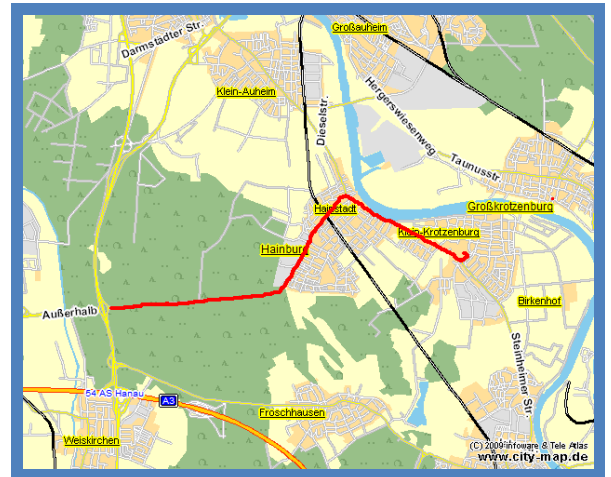

Anfahrt zum Vereinsheim der Musikgesellschaft Eintracht 1888 Hainstadt e.V.

Von der Anschlußstelle Hanau auf die B45 Richtung Hanau abfahren, am Tannenmühlkreisel an der 1. Ausfahrt Richtung Hainburg fahren. Der L3416 nach Hainburg folgen.

Für NAVI-Benutzer:

Eingabe Retzer Str. Hainburg.

Weiter wie unten beschrieben.

Auf der Offenbacher Landstraße bis zum Ende weiterfahren. An der Kreuzung nach rechts auf der L3065 Richtung Seligenstadt fahren. Der Hauptstraße bis zum Ortsteil Klein Krotzenburg folgen.

An der Kreuzung Kichstraße (Shell Tankstelle) nach links abbiegen. Nach ca. 200m nach links in die Retzer Str. abbiegen.

Am Ende der Straße geht es nach rechts auf den Platz hinter der Feuerwehr (Sperrschild ignorieren). Parken Sie bitte auf der gegenüberliegenden Seite (Kreuzburgschule). Von hier aus sehen Sie das Vereinsheim.